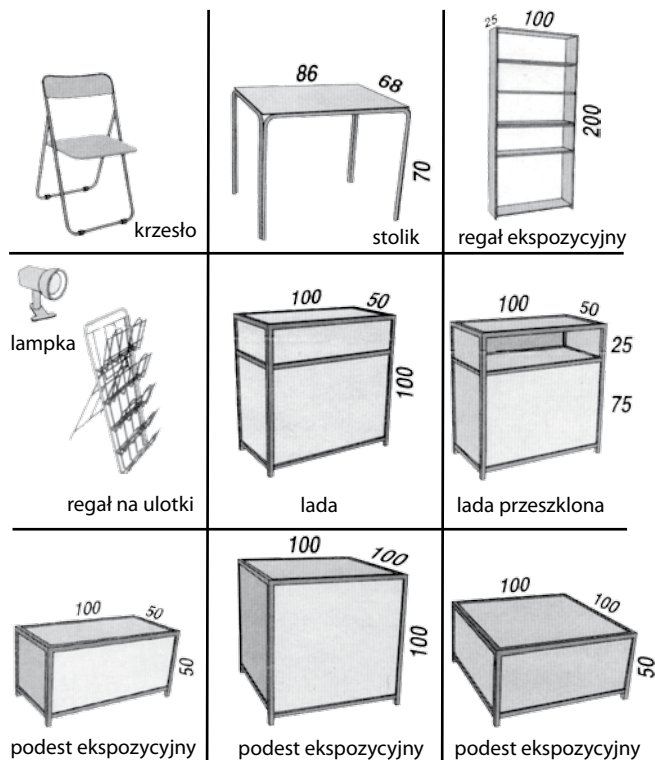

Kraków 13-15.10.2011
CENTRUM TARGOWE Chemobudowa Kraków S.A.
 ul.Klimeckiego 14, 30-706 Kraków

SAT KRAK 2011

ZAŁĄCZNIK NR 1 DO ZGŁOSZENIA UDZIAŁU - UMOWY

Wystawca (nazwa firmy).....

Przykład stoiska narożnego
 zabudowanego z zapleczem

Schemat stoiska :

WYPOSAŻENIE STOISKA

- krzesło szt x 15,00 zł = zł
- krzesło barowe szt x 30,00 zł = zł
- stolik szt x 30,00 zł = zł
- regalik na ulotki szt x 15,00 zł = zł
- lada 100x50x100 szt x 45,00 zł = zł
- lada przeszklona 100x50x100 szt x 70,00 zł = zł
- podest eksp. 100x100x50 szt x 50,00 zł = zł
- podest eksp. 100x100x100 szt x 55,00 zł = zł
- podest 100x50x50 szt x 45,00 zł = zł
- witryna szklana szt x 180,00zł = zł
- regal ekspozycyjny szt x 75,00 zł = zł
- ścianka zaplecza + zasłona szt x 25,00 zł = zł
- drzwi szt x 60,00 zł = zł
- lodówka szt x 170,00zł = zł
- szafka kuchenna szt x 50,00 zł = zł
- lampka szt x 12,00 zł = zł
- halogen szt x 24,00 zł = zł
- przyłącze telefoniczne szt x 200,00zł = zł
- dotatkowe gniazdo 230V, 2kW szt x 40,00 zł = zł
- dywanik szt x 30,00 zł = zł
- wykładzina m² x 20,00 zł = zł
- tapicerowanie wykładziną m² x 25,00 zł = zł
- zaproszenia dla gości szt x 3,00 zł = zł
- dotatkowe identyfikatory szt x 4,00 zł = zł